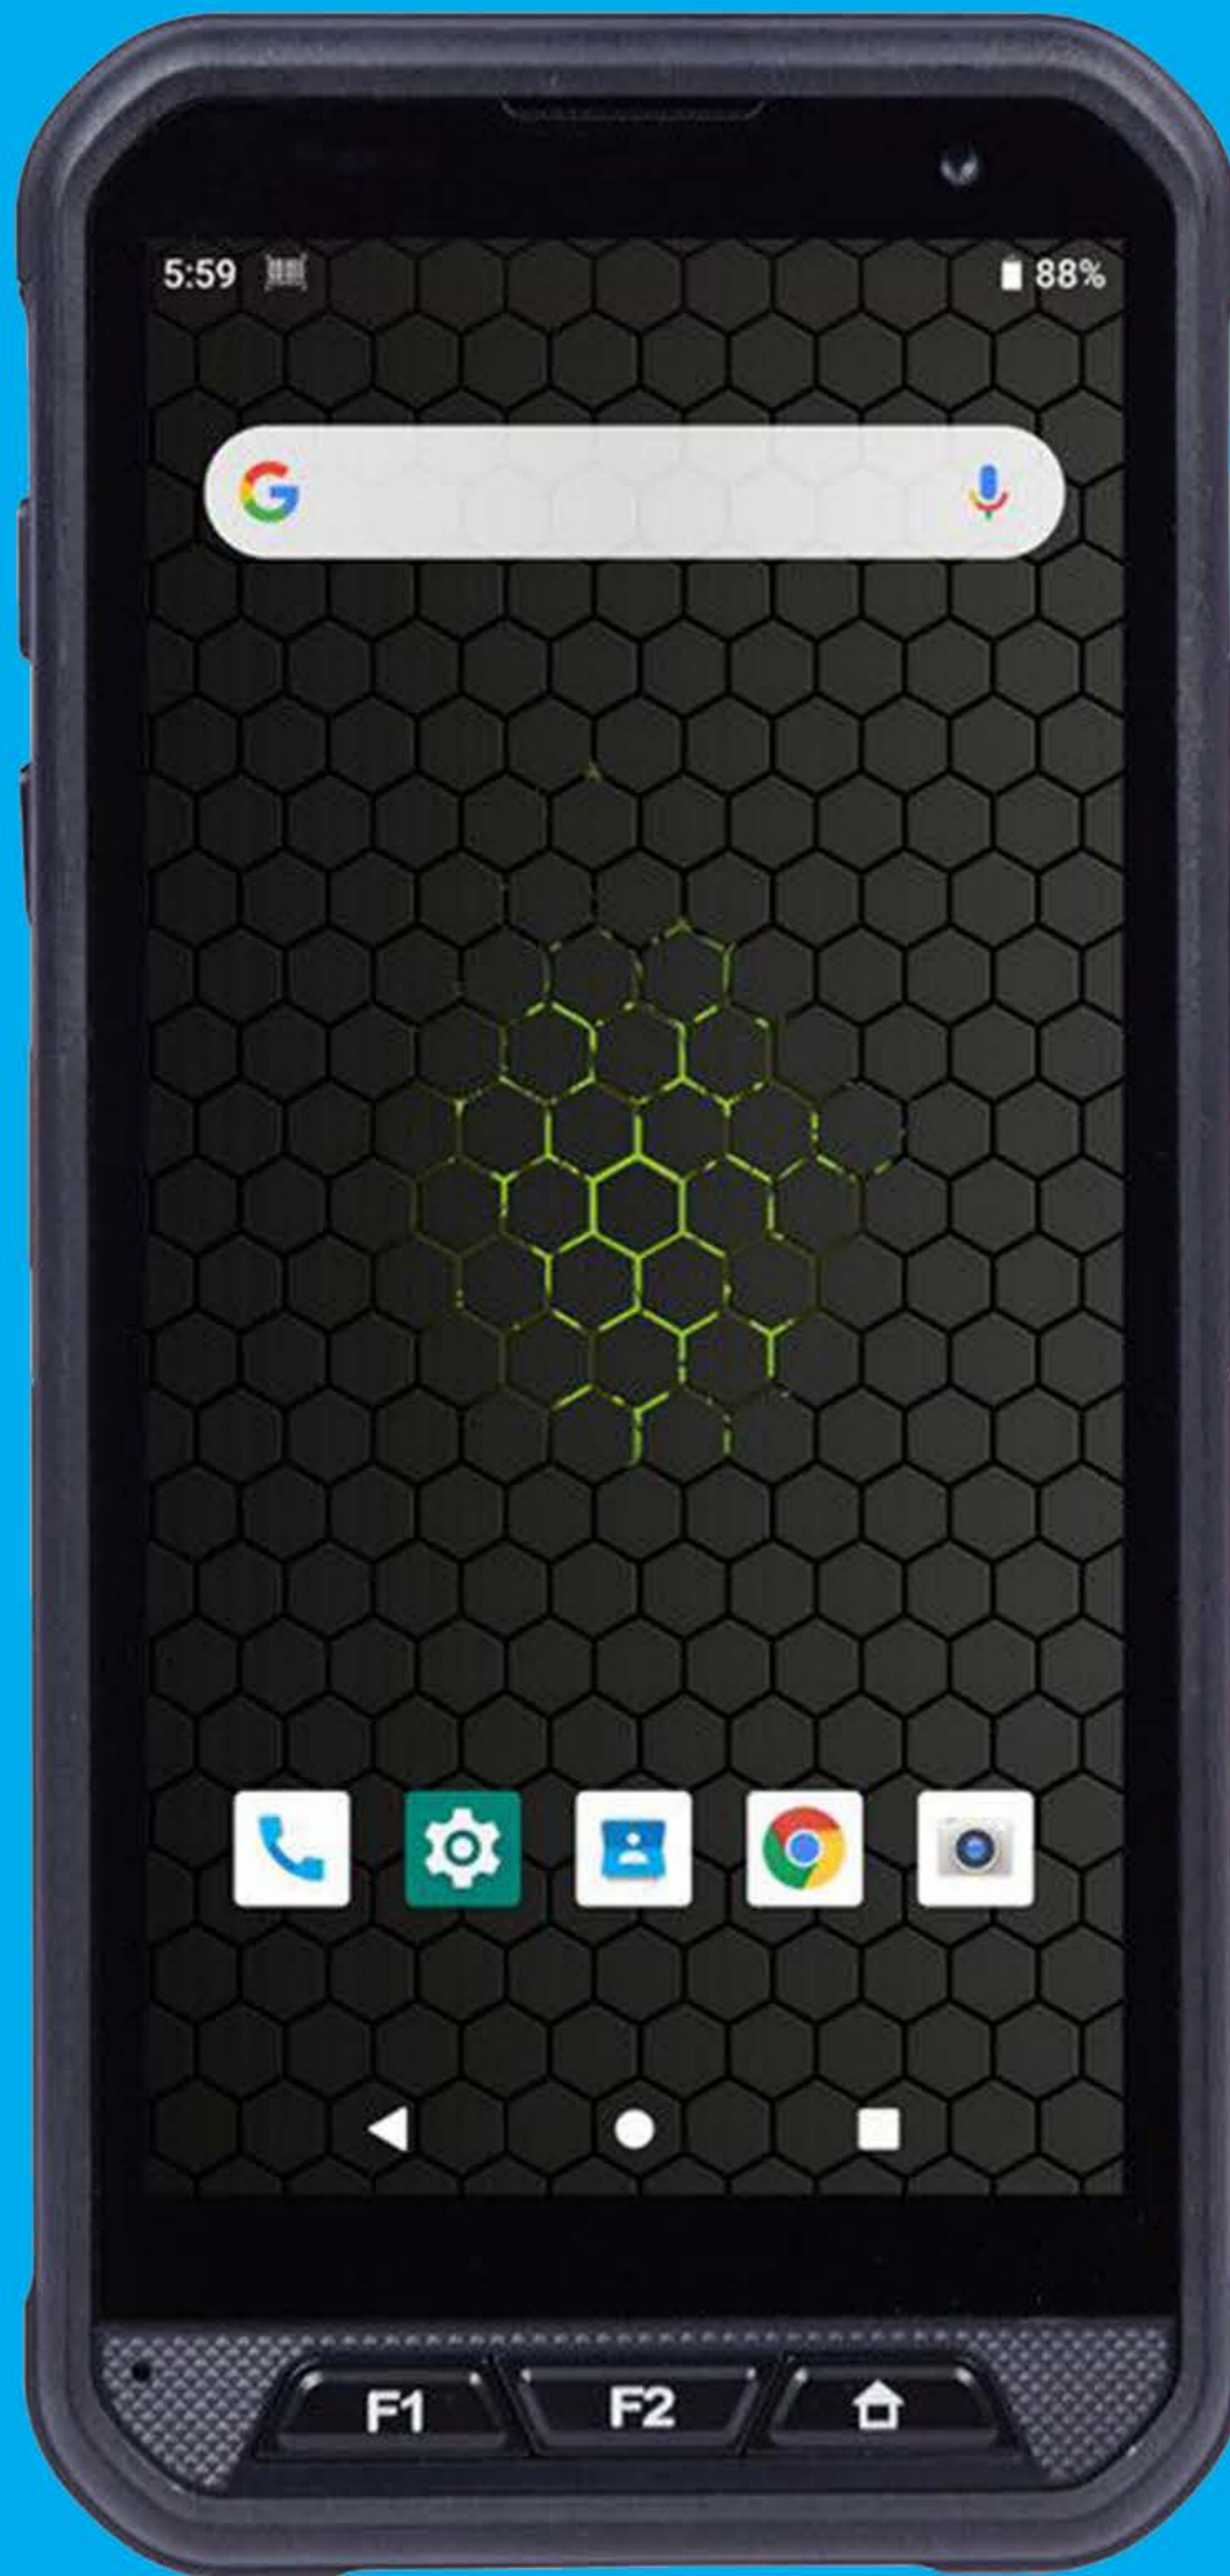

PDA INDUSTRIAL

JAW-600

Series

JAW-600 Series

JASSWAY JAW-600 una comandera potente de caracter industrial, con una cobertura wifi optima y una alta visibilidad. su pantalla de 6 pulgadas es mas que suficiente y su bateria remobile de 6000mA le permite una autonomia muy elevada.

OPCIONAL

Su cuna permite su carga y su facil localización, ademas dispone de una segunda bateria. Escaner 2D, NFC

Android

Windows10

JAW-600

PROCESADOR	Qualcomm Snapdragon 450 Octa core 1.8G
SISTEMA OPERATIVO	ANDROID 9
PANTALLA	5,7 pulgadas (IPS 1440*720), pantalla capacitiva
RAM	LPDDR3 de 2 GB
ROM	32 GB
CAMARA	2.0MP frontal, 8.0MP trasero
RED	Wi-Fi dual de 2,4/5 GHz A/B/G/N/AC compatible con roaming WiFi
CONEXIONES	Carga y OTGx1, Micro TFx1, Micro SIMx1, Conector de auriculares x1, PIN POGO x1, SDHC / SDXCx1
OPCIONAL	Lector de códigos de barras 1D / 2D / NFC / GPS
ADAPTADOR / BATERIA	DC 5V / 2.5A 3.7V / 4800mAh (Diseño de batería extraíble)
DIMENSIONES	185x93x20,7 mm / 380 g
RESISTENCIA	IP-67